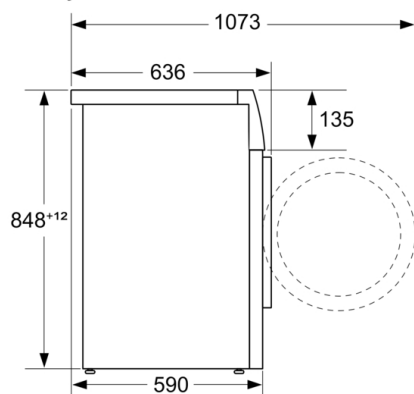

**Serie | 6, Předem plněná pračka, 9 kg, 1400
otáček za minutu
WGG244M0CS**

rozměry v mm

rozměry v mm